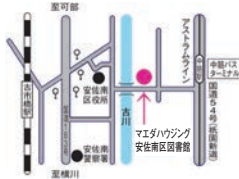

安佐南区図書館

(安佐南区民文化センターと併設)

〒731-0122
安佐南区中筋一丁目
22-17
TEL 082-879-5060
FAX 082-879-8536