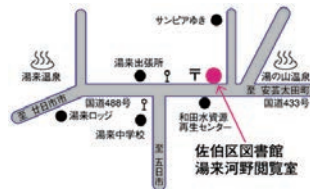

まんが図書館 あさ閲覧室

(ベルテガーデンA棟2階)

〒731-0154
安佐南区上安二丁目30-15
上安バスターミナル3階
TEL 082-830-3675
FAX 082-830-3676

佐伯区図書館 湯来河野閲覧室

(やまゆりホール)

738-0601
佐伯区湯来町大字和田
353-1
TEL 0829-40-4005
FAX 0829-83-0134

広島市立図書館HP
(スマホ版)

どの本読もうかな ～中学生のきみへ～