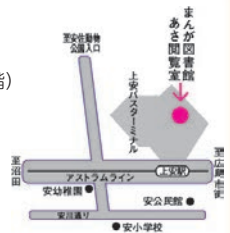

まんが図書館 あさ閲覧室

(ベルテガーデンA棟2階)

〒731-0154
安佐南区上安二丁目30-15
上安バスターミナル3階
TEL 082-830-3675
FAX 082-830-3676