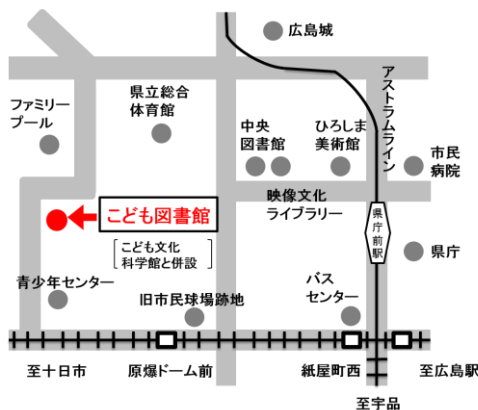

リフサポといっしょに

かるたであそぼう!

ちゅうがくせい こうこうせい としょかん
中学生・高校生の図書館ボランティア

「ライブラリー・サポーターズ」(リフサポ)の

お兄さん、お姉さんたちと一緒に、かるたであそんでみよう!

1月15日(日) 10:00~12:00

かいじょう としょかん かい へや
会場: こども図書館 2階 おとぎの部屋

たいしょう ようじ しょうがくせい ほごしゃ にゅうしつか
対象: 幼児・小学生(保護者の入室可)

もうしこみ ふよう どうじつせんちやく めいていど
※申込は不要です。当日先着20名程度

じかんない でのい じゆう
時間内は出入り自由なので、
気軽に参加してね!

「ぐりとぐらかるた」「だるまちゃんかるた」
「お化けかるた」「はやくちどうぶつかるた」
「広島弁かるた」「日本の昔話かるた」など

いろいろなかるたがあるよ!
どのかるたであそびたいかな?

ひろしまし としょかん
広島市こども図書館

〒730-0011 ひろしまし なかくもとまち
広島市中区基町5-83