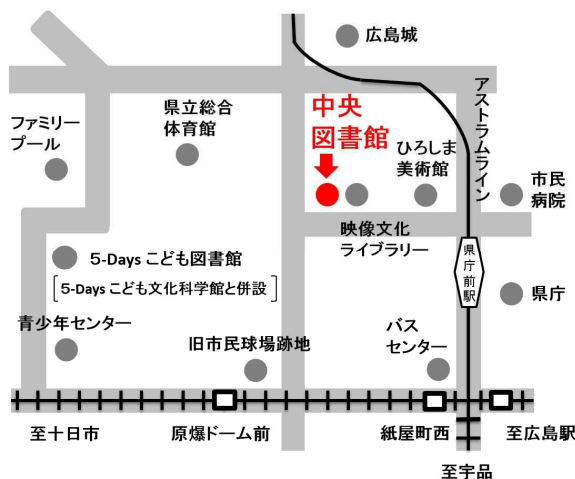

まんがで振り返る20年

広島市まんが図書館は、平成9年に、比治山に公立で初めてのまんが専門の図書館として開館し、今年20周年を迎えました。まんが図書館はまんが資料の収集と、まんが文化の発展に寄与する取り組みを行っています。これまでの20年間に、約449万4千人の来館者があり、約983万冊の貸出をしました。まんが図書館は、幅広い年代の方にご利用いただき親しまれています。

今回の展示では、まんが図書館が開館してこれまでの20年を振り返る展示として、各年の話題本、まんが図書館が所蔵する貴重書、その年に話題となった人、モノ、出来事などを描く「おもしろその年まんが大賞」受賞作を中心に展示し紹介します。

Manga+Happy
マッピー (Mappy)

マッピーは、1998年公募で選ばれた
まんが図書館のマスコット・キャラクターです。

●展示期間●
平成29年9月7日(木)
～28日(木)

●関連展示<自由閲覧室B>●
『まんがミニ立ち読みコーナー』
シリーズ20周年の作品、
20年前に話題となった作品を
閲覧をしていただけます。

●問合せ先●

(公財) 広島市文化財団
広島市立中央図書館
〒730-0011 広島市中区基町3番1号
TEL 082-222-5542 FAX 082-222-5545

休館日 9月: 4日(月)、11日(月)、19日(火)、25日(月)、26日(火)、29日(金)

開館時間 火曜日～金曜日: 9:00～19:00
土日祝日: 9:00～17:00

<http://www.library.city.hiroshima.jp/>