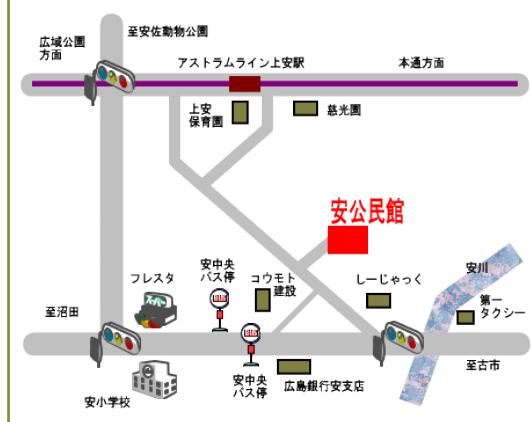

住所：広島市安佐南区上安2丁目30-15

開館時間：10:00~17:00

※お申込みに際してお伺いした個人情報については
目的以外に使用いたしません。

主催：広島市まんが図書館あさ閲覧室

〈会場案内図〉

◇安公民館

住所 広島市安佐南区上安二丁目2-46