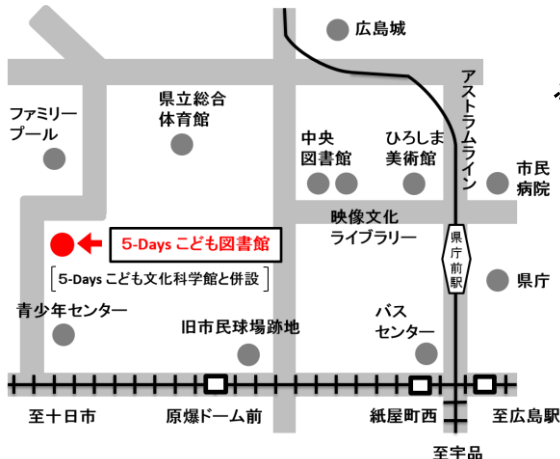

と かん しよ 図書館 おみくじ

こども図書館でおみくじを引いて、新しい本に出会おう！
職員やリブサポ（中学生・高校生の図書館ボランティア）が選んだおススメの本を紹介しています。

令和5年 1月7日（土）・8日（日）

いずれも 午前9時～ なくなり次第終了

場所：こども図書館 1階 かりるへや

対象：幼児・小学生

☆おみくじは、1日100本用意します。

☆幼児向けの「えほんおみくじ」（絵本を紹介）と、小学生向けの「いろいろおみくじ」（知識や科学などの本を紹介）の2種類のうち、好きな方を引くことができます。おみくじを引けるのは1日1回です。

おみくじで引いた本は、図書館の中で読んだり、借りたりすることができます。

ふあいぶ でいず としよかん ひろしまし としよかん
5 -Daysこども図書館(広島市こども図書館)

〒730-0011 広島市中区基町5-83
TEL 082-221-6755
FAX 082-222-7020

当日までの休館日：毎週月曜日、12/29(木)～1/4(水)
開館時間：午前9時～午後5時

だい きち
大 吉

恵まれるでしょう
思いがけない幸運に