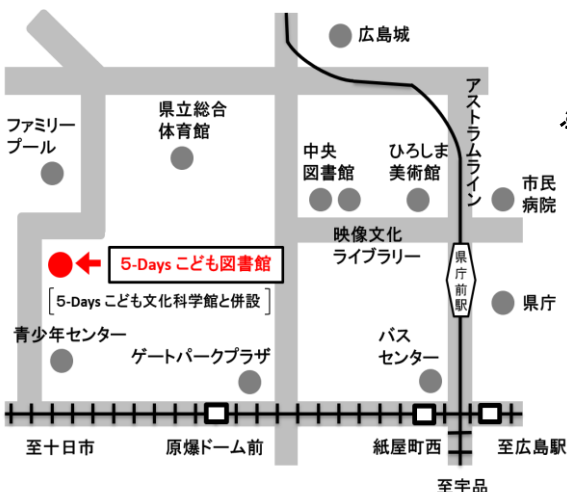

と 図書館 おみくじ

と しょ かん ひ
こども図書館でおみくじを引い
て、新 しい本に出合おう！
し ゅ く い ん え ら ほ ン し ょ う
職員が選んだおすすめの本を紹
介しています。

れい わ ねん 1 が つ に ち (ど) ・ 7 に ち に ち
令和6年 1月6日(土)・7日(日)

い ず れ も こ ぜ ん し
いずれも 午前9時～ なくなり次第終了

ば し ょ と しょ かん か い
場 所 : こども図書館 1階 かりるへや

たい し ょ う よ う し し ょ う が く せ い
対 象 : 幼児・小学生

☆おみくじは、1日100本用意します。

☆幼児向けの「えほんおみくじ」(絵本を紹介)と、小学生向けの「いろ
いろおみくじ」(知識や科学などの本を紹介)の2種類のうち、すき
な方を引くことができます。おみくじを引けるのは1日1回です。

おみくじで引いた本は、図書館の中で読んだり、
借りたりすることができます。

ふ あ い ぶ で い ず と しょ かん ひ ろ し ま し と しょ かん
5 - Days こども図書館(広島市こども図書館)

〒730-0011 ひろしまし なか く も と ま ち
広島市中区基町5-8 3
TEL 082-221-6755
FAX 082-222-7020

とうじつ きゅうかん ひ まいしゅうげつよう ひ
当日までの休館日：毎週月曜日、12/29(金)～1/4(木)
開館時間：午前9時～午後5時

だい きち
大 吉

恵まれるでしょう
思いがけない幸運に

おすすめの本が
一冊
書いてあるよ！

☆あなたにおすすめのほん☆