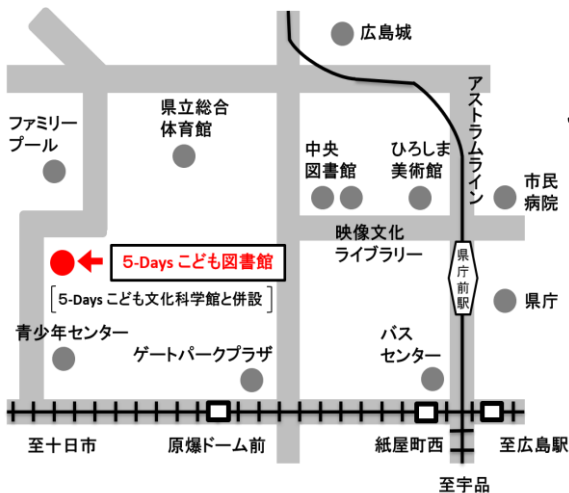

と 図書館 おみくじ

こども図書館でおみくじを引いて、
あたらしい本に出会おう！
職員が選んだおすすめの本を紹介
しています。

れいわねん がつ 1月11日(土) ~ 13日(月・祝)

いずれも 午前9時 ~ なくなり次第終了

場所：こども図書館 1階 かりるへや

対象：幼児・小学生

☆おみくじは、1日100本用意します。

☆幼児向けの「えほんおみくじ」(絵本を紹介)と、小学生向けの「いろいろおみくじ」(知識や科学などの本を紹介)の2種類のうち、好きな方を引くことができます。おみくじを引けるのは1日1回です。

おみくじで引いた本は、図書館の中で読んだり、
借りたりすることができます。

だい きち
大 吉

恵まれるでしょう
思いがけない幸運に

☆あなたにおすすめのほん☆

おすすめの本が1冊
書いてあるよ！

ふあいぶ でいず としよかん ひろしまし としよかん
5 -Daysこども図書館 (広島市こども図書館)

〒730-0011 広島市中区基町5-83

TEL 082-221-6755