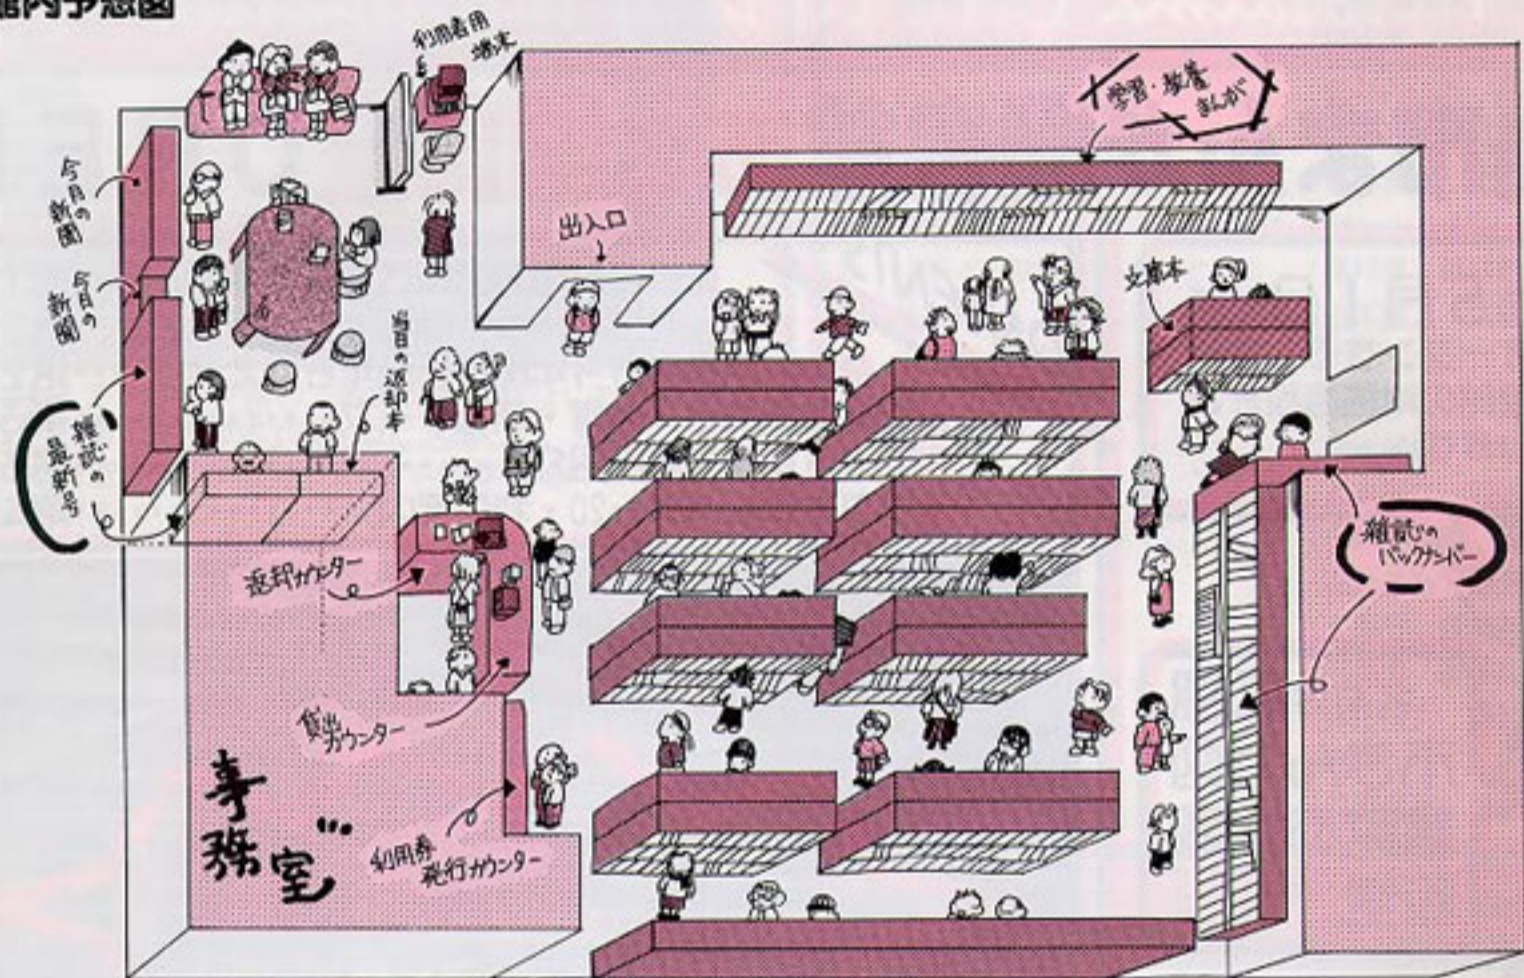

open5・1

楽しさいっぱい!

広島市まんが図書館 あさ開覧室 へようこそ!

館内予想図

Anniversary 25th

おかげさまで中央図書館は今年開館25周年を迎えます

中 央図書館の歴史は、大正15年11月28日、旧広島藩主浅野家が私財を投じて広島市小町に開設した私立浅野図書館（総延坪422坪5合）にさかのぼります。

昭和6年10月1日、私立浅野図書館は、建物・敷地・蔵書（約5万冊）を広島市に寄贈、ここに広島市立浅野図書館が誕生します。

昭和20年8月6日、市立浅野図書館は、原爆により館の外郭を残して焼失。翌21年10月1日、比治山の山陽文徳殿で業務を再開します。

昭和24年6月12日、小町に復帰し、被爆した館の1階部分を復旧して業務を再開。

昭和30年2月20日、国泰寺町の市役所庁舎南側に新館（延床2,291㎡）を建設し移転。

以後、昭和49年に新図書館を建

設し移転するまで、館外貸出の実施、郷土資料室の開設、自動車文庫「ともはと号」の運行等の事業を展開しました。

昭 和49年10月27日、基町中央公園内に「広島市立中央図書館」（延床6,683㎡）が開館しました。

開館当初の中央図書館は、西日本一の収蔵能力、公共図書館では最大の展示ホールを誇り、最新のフォト・チャージング貸出方式（写真記録貸出装置）、マイクロフィルム読み取り機、拡大読書機など“新兵器”をいち早く採用しました。

昭和57年3月31日、中央図書館2期工事として、北棟1～3階の増築に併せて、広島市映像文化ライブラリー（併設）が竣工し、同年5月1日に開館しました。

以後、コンピュータ・オンライン

・システムの開発、広島市国連寄託図書館及び広島文学資料室の開設、対面朗読サービス・図書郵送貸出サービス・カセットブック郵送貸出サービス等の事業を展開し、25年目の今日を迎えています。

中央図書館の不思議?!?

中央図書館の出入口はなぜ2階にあるのでしょうか？

実は、中央図書館のモデルはあの大英博物館では!?といわれています。そのため、英国の建物に見られるように、2階が1階、1階が0階といった構造になったのではないかと考えられます。

そういえば、館内が小部屋に仕切られているところなども大英博物館に似ていませんか？