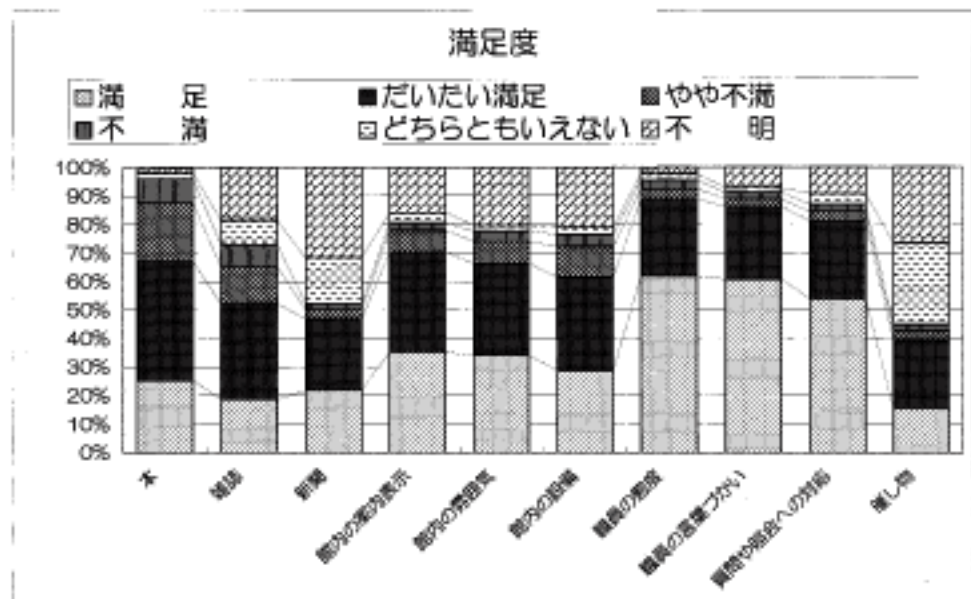

◎個人貸出

1人、5冊まで(2週間以内)

◎団体貸出

1読書グループ、50冊まで(1カ月以内)

利用者アンケートの結果をお知らせします ～ご協力ありがとうございました

◎アンケートの結果 くくく

全館で1,811人の方にご回答いただきました。ご協力まことにありがとうございました。紙面の都合で全てを掲載できませんが、その概要をお知らせします。

日頃から、小さなお子様からご年配の方まで、ご利用いただき親しまれている広島市の図書館ですが、カウンターでは「本が少ないね」「予約の本はまだ順番がこないの?」といったご指摘やご不満の声も多々いただいております。

そこで図書館では、更なるサービスの改善に取り組んでいくため、6月にすべての市立図書館で、利用者の満足度やご意見を伺うアンケート調査を実施しました。

◎図書館に対する満足度は くくく

調査の結果、内容別に見ると上のグラフのようになりました。

満足度が低かったのは、本・雑誌・新聞といった蔵書に関する項目で、「満足」と答えた方はおよそ20%、「だいたい満足」の方とあわせても46～67%でした。

満足度が最も高かったのは職員についての項目で、「態度」「言葉づかい」「質問や照会への対応」とも、「満足」「だいたい満足」を合わせるとおよそ85%にのぼりました。

施設についての満足度は館による差が大きく、中で目立ったのは中央図書館とまんが図書館に不満の方が多かったことでした。古い建物の中央図書館と、利用数に対して施設が狭いまんが図書館への不満があらわれているようです。

催し物については未回答の方や「どちらともいえない」という方が多く、図書館の催しにはあまり関心が持たれていないようです。

★≡ ★≡ ★≡ ★≡

なお、このアンケートは来館者を対象に実施したものであるため、いろいろな事情で来館できない方や、図書館にご不満があっても来館されていない市民の方は含まれていません。