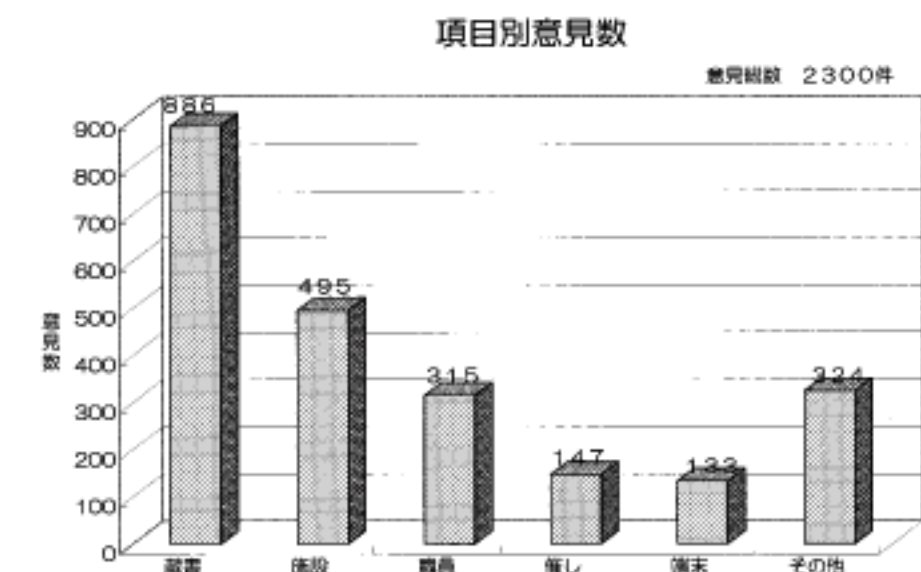

◎ご意見・ご要望は くくく

全部で2,300件ありました。大きな項目別に見ると、下のグラフのようになりました。

蔵書についての意見が最も多く、蔵書が少ない、雑誌が少ない、本が古い・汚い、リクエストの順番待ちが長い、といった声が目立ちました。

施設については館によって違いがありますが、各館で共通してあったのは、椅子や机が少ないという声でした。ゆったりと図書館で時間を過ごしたい、という方が増えているようです。

その他の意見の中で目についたのは、利用者端末についての不満の声で、台数を増やしてほしい、使いやすくしてほしいというご意見が多く、図書館の古いコンピュータの問題が浮き彫りになっています。

なお、昨年全館で、ローマ字入力ができる端末に取替済です。

こうしたご不満の意見がある中で、職員については、態度がよい、頑張ってください、といった評価・激励の内容が多かったのが、職員としてうれしいことでした。厳しいご意見に対しては謙虚に反省するとともに、さらにご満足いただける図書館サービスをめざしてまいります。